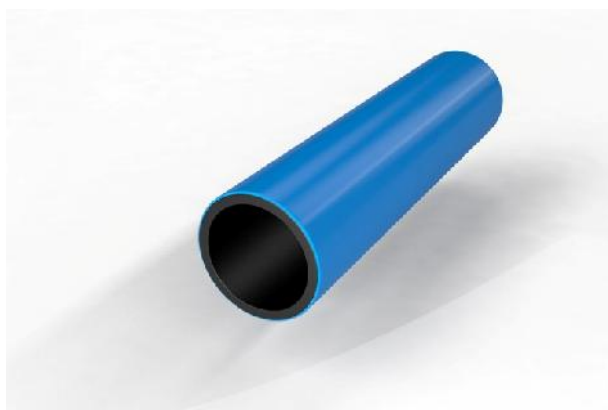

KARTA KATALOGOWA

RHDPEp 110 x 6,3 DN

EAN	590 666 092 1325
TYP PRODUKTU	RURA
REDNICA ZEWN TRZNA	110 mm
REDNICA WEWN TRZNA	97,4 mm
GRUBO CIAN	6,3 mm
DŁUGO ODCINKA	6 mb
PRZEZNACZENIE	OSŁONA KABLI , PRZEPUSTY
Ł CZENIE	ZGRZEW
TWORZYWO	HDPE
KOLOR	ZEWN TRZ – NIEBIESKI WEWN TRZ - CZARNY
WAGA	2,05 kg/1mb
OPAKOWANIE	PALETA 174 mb
MINIMALNE ZAMÓWIENIE	174 mb