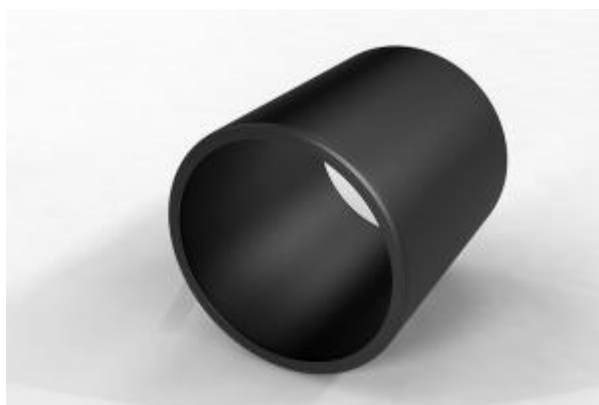

KARTA KATALOGOWA

RHDPEp 355 x 21,1

EAN	590 666 092 0960 – L= 6 mb 590 666 092 0953 – L= 12 mb
TYP PRODUKTU	RURA
REDNICA ZEWN TRZNA	355 mm
REDNICA WEWN TRZNA	312,8 mm
GRUBO CIAN	21,1 mm
DŁUGO ODCINKA	6 / 12 mb
PRZEZNACZENIE	OSŁONA KABLI , PRZEPUSTY
Ł CZENIE	ZGRZEW
TWORZYWO	HDPE
KOLOR	CZARNY
WAGA	22,23 kg/1mb
OPAKOWANIE	PALETA / LUZEM
MINIMALNE ZAMÓWIENIE	do uzgodnienia