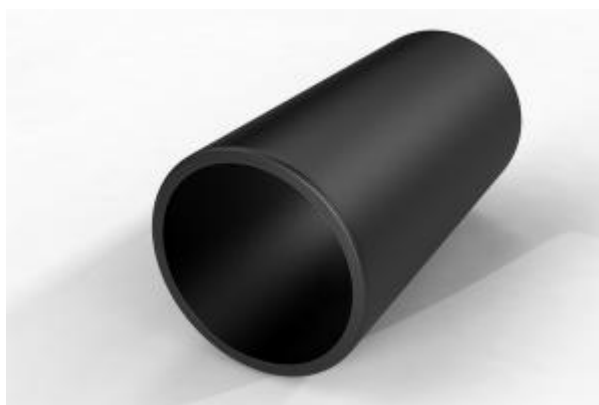

KARTA KATALOGOWA

RHDPEp 200 x 11,9

EAN	590 666 092 0762 – L= 6 mb 590 666 092 0755 – L= 12 mb
TYP PRODUKTU	RURA
REDNICA ZEWN TRZNA	200 mm
REDNICA WEWN TRZNA	176,2 mm
GRUBO CIAN	11,9 mm
DŁUGO ODCINKA	6 / 12 mb
PRZEZNACZENIE	OSŁONA KABLI , PRZEPUSTY
Ł CZENIE	ZGRZEW
TWORZYWO	HDPE
KOLOR	CZARNY
WAGA	7,06 kg/1mb
OPAKOWANIE	PALETA / LUZEM
MINIMALNE ZAMÓWIENIE	do uzgodnienia