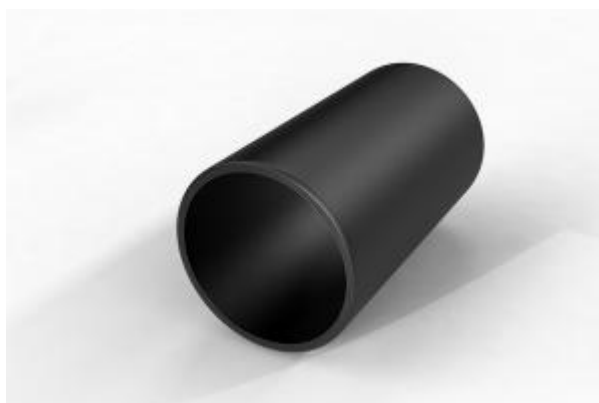

KARTA KATALOGOWA

RHDPEp 225 x 13,4

EAN	590 666 092 0809 – L= 6 mb 590 666 092 0793 – L= 12 mb
TYP PRODUKTU	RURA
REDNICA ZEWN TRZNA	225 mm
REDNICA WEWN TRZNA	198,2 mm
GRUBO CIAN	13,4 mm
DŁUGO ODCINKA	6 / 12 mb
PRZEZNACZENIE	OSŁONA KABLI , PRZEPUSTY
Ł CZENIE	ZGRZEW
TWORZYWO	HDPE
KOLOR	CZARNY
WAGA	8,95 kg/1mb
OPAKOWANIE	PALETA / LUZEM
MINIMALNE ZAMÓWIENIE	do uzgodnienia