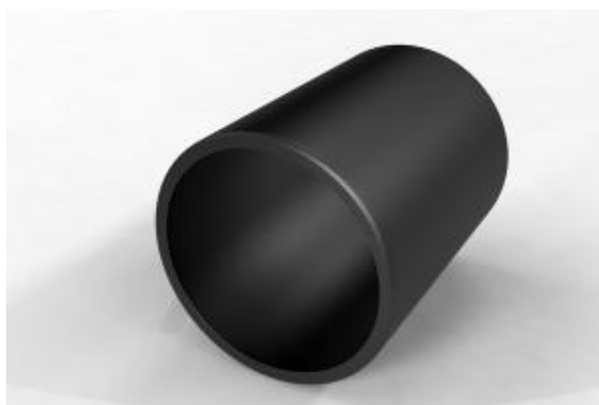

KARTA KATALOGOWA

RHDPEp 315 x 28,6

EAN	590 666 092 0946 – L= 6 mb 590 666 092 0939 – L=12 mb
TYP PRODUKTU	RURA
REDNICA ZEWN TRZNA	315 mm
REDNICA WEWN TRZNA	257,8 mm
GRUBO CIAN	28,6 mm
DŁUGO ODCINKA	6 / 12 mb
PRZEZNACZENIE	OSŁONA KABLI , PRZEPUSTY
Ł CZENIE	ZGRZEW
TWORZYWO	HDPE
KOLOR	CZARNY
WAGA	26,73 kg/1mb
OPAKOWANIE	PALETA / LUZEM
MINIMALNE ZAMÓWIENIE	do uzgodnienia