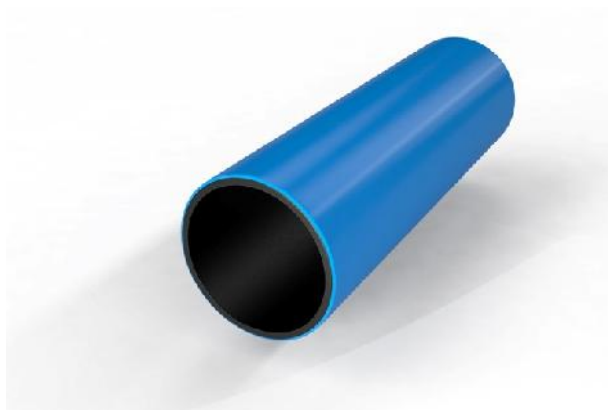

KARTA KATALOGOWA

RHDPEp 125 x 11,4 DN

EAN	590 666 092 1523
TYP PRODUKTU	RURA
REDNICA ZEWN TRZNA	125 mm
REDNICA WEWN TRZNA	102,2 mm
GRUBO CIAN	11,4 mm
DŁUGO ODCINKA	6 mb
PRZEZNACZENIE	OSŁONA KABLI , PRZEPUSTY
Ł CZENIE	ZGRZEW
TWORZYWO	HDPE
KOLOR	ZEWN TRZ - NIEBIESKI WEWN TRZ - CZARNY
WAGA	4,35 kg/1mb
OPAKOWANIE	PALETA 120 mb
MINIMALNE ZAMÓWIENIE	120 mb