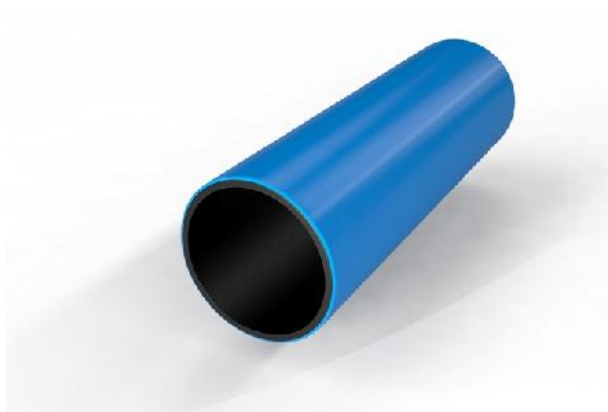

KARTA KATALOGOWA

RHDPEp 140 x 8,0 DN

EAN	590 666 092 1547
TYP PRODUKTU	RURA
REDNICA ZEWN TRZNA	140 mm
REDNICA WEWN TRZNA	124 mm
GRUBO CIAN	8 mm
DŁUGO ODCINKA	6 mb
PRZEZNACZENIE	OSŁONA KABLI , PRZEPUSTY
Ł CZENIE	ZGRZEW
TWORZYWO	HDPE
KOLOR	ZEWN TRZ - NIEBIESKI WEWN TRZ - CZARNY
WAGA	3,45 kg/1mb
OPAKOWANIE	PALETA 120 mb
MINIMALNE ZAMÓWIENIE	120 mb