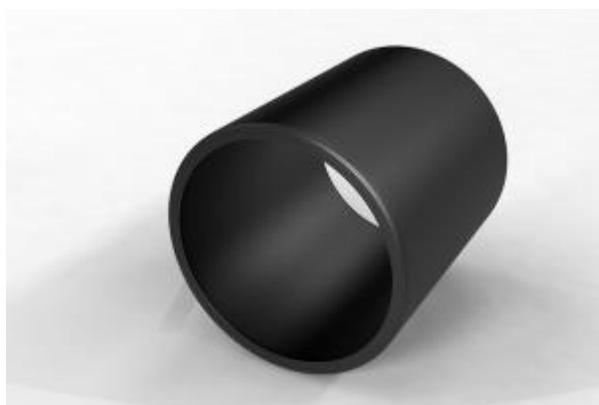

KARTA KATALOGOWA

RHDPEp 355 x 32,5

EAN	590 666 092 0960 – L= 6 mb 590 666 092 0953 – L= 12 mb
TYP PRODUKTU	RURA
REDNICA ZEWN TRZNA	355 mm
REDNICA WEWN TRZNA	290 mm
GRUBO CIAN	32,5 mm
DŁUGO ODCINKA	6 / 12 mb
PRZEZNACZENIE	OSŁONA KABLI , PRZEPUSTY
Ł CZENIE	ZGRZEW
TWORZYWO	HDPE
KOLOR	CZARNY
WAGA	34,24 kg/1mb
OPAKOWANIE	PALETA / LUZEM
MINIMALNE ZAMÓWIENIE	do uzgodnienia