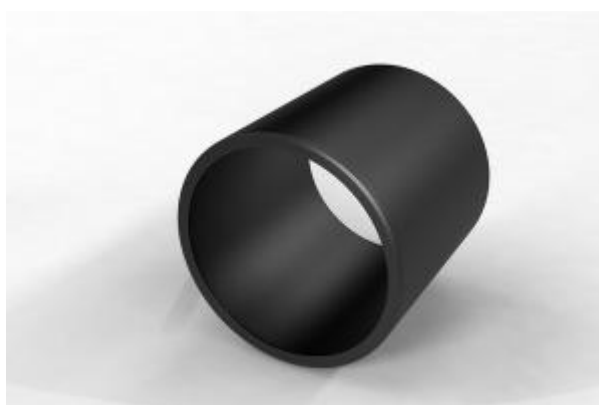

KARTA KATALOGOWA

RHDPEp 400 x 23,7

EAN	590 666 092 1004 – L= 6 mb 590 666 092 0991 – L= 12 mb
TYP PRODUKTU	RURA
REDNICA ZEWN TRZNA	400 mm
REDNICA WEWN TRZNA	352,6 mm
GRUBO CIAN	23,7 mm
DŁUGO ODCINKA	6 / 12 mb
PRZEZNACZENIE	OSŁONA KABLI , PRZEPUSTY
Ł CZENIE	ZGRZEW
TWORZYWO	HDPE
KOLOR	CZARNY
WAGA	28,13 kg/1mb
OPAKOWANIE	PALETA / LUZEM
MINIMALNE ZAMÓWIENIE	do uzgodnienia