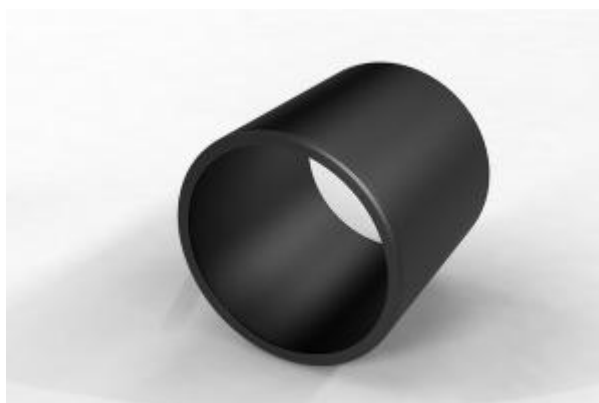

KARTA KATALOGOWA

RHDPEp 400 x 36,4

EAN	590 666 092 1028 – L= 6 mb 590 666 092 1011 – L= 12 mb
TYP PRODUKTU	RURA
REDNICA ZEWN TRZNA	400 mm
REDNICA WEWN TRZNA	327,2 mm
GRUBO CIAN	36,4 mm
DŁUGO ODCINKA	6 / 12 mb
PRZEZNACZENIE	OSŁONA KABLI , PRZEPUSTY
Ł CZENIE	ZGRZEW
TWORZYWO	HDPE
KOLOR	CZARNY
WAGA	43,20 kg/1mb
OPAKOWANIE	PALETA / LUZEM
MINIMALNE ZAMÓWIENIE	do uzgodnienia